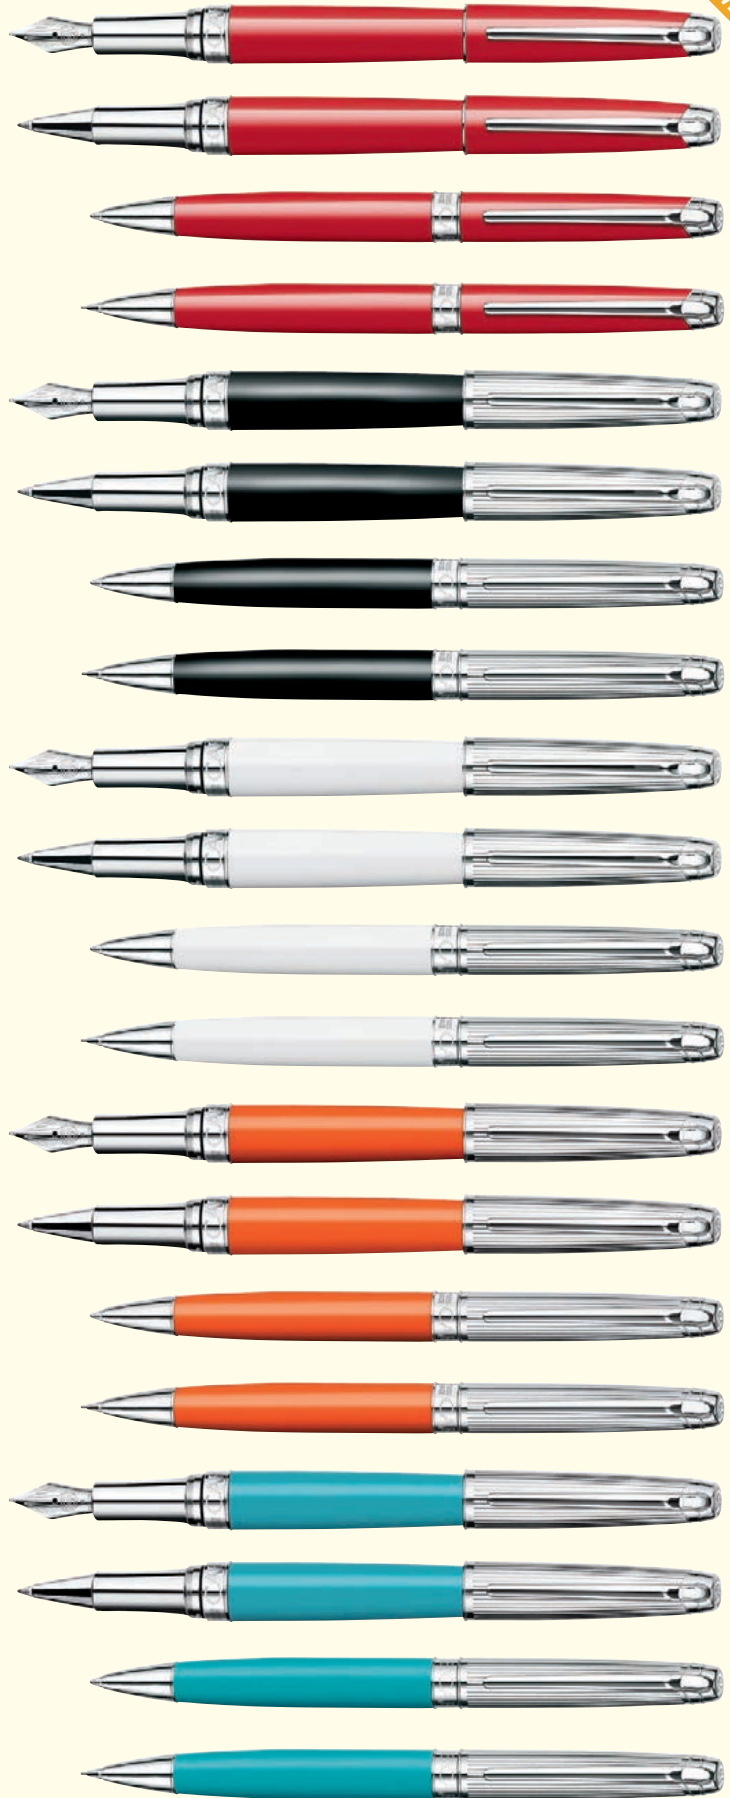

CARAN D'ACHE
Genève

NOVEDAD

LACA CHINA ESCARLATA, ORO 18K CHAPADO CON RODIO

CÓD.	REF.	PIEZA	PLUMÍN / TINTA / MINA
77106	4799-770	PLUMA	MEDIO
77107	4779-770	ROLLER	AZUL
77108	4789-770	BOLÍGRAFO	AZUL
77109	4769-770	PORTAMINAS	0,7 mm

LACA CHINA NEGRA, ORO 18K CHAPADO CON RODIO

CÓD.	REF.	PIEZA	PLUMÍN / TINTA / MINA
77110	4799-289	PLUMA	MEDIO
77111	4779-289	ROLLER	AZUL
77112	4789-289	BOLÍGRAFO	AZUL
77113	4769-289	PORTAMINAS	0,7 mm

LACA CHINA BLANCA, ORO 18K CHAPADO CON RODIO

CÓD.	REF.	PIEZA	PLUMÍN / TINTA / MINA
77114	4799-001	PLUMA	MEDIO
77115	4779-001	ROLLER	AZUL
77116	4789-001	BOLÍGRAFO	AZUL
77117	4769-001	PORTAMINAS	0,7 mm

LACA CHINA AZAFRÁN, ORO 18K CHAPADO CON RODIO

CÓD.	REF.	PIEZA	PLUMÍN / TINTA / MINA
77118	4799-530	PLUMA	MEDIO
77119	4779-530	ROLLER	AZUL
77120	4789-530	BOLÍGRAFO	AZUL
77121	4769-530	PORTAMINAS	0,7 mm

LACA CHINA TURQUESA, ORO 18K CHAPADO CON RODIO

CÓD.	REF.	PIEZA	PLUMÍN / TINTA / MINA
77122	4799-171	PLUMA	MEDIO
77123	4779-171	ROLLER	AZUL
77124	4789-171	BOLÍGRAFO	AZUL
77125	4769-171	PORTAMINAS	0,7 mm

COLECCIÓN LÉMAN LACA CHINA Y RODIO

La colección Léman combina magníficos colores de laca con el brillo de los metales como el oro y el rodio, metal de extraordinaria brillantez y precio diez veces superior al mismo oro. Preciosa y refinada, la laca es objeto de todo tipo de atenciones, desde su aplicación hasta su acabado. Se pule repetidamente (12 capas y doce veces) hasta que alcanza su máximo brillo en manos del artesano. Colores: rojo escarlata, negro, blanco, azafrán y turquesa.

Unidad mínima de venta • Los códigos en color verde permiten apertura de envase • Sin especificación = venta unitaria sin condiciones.