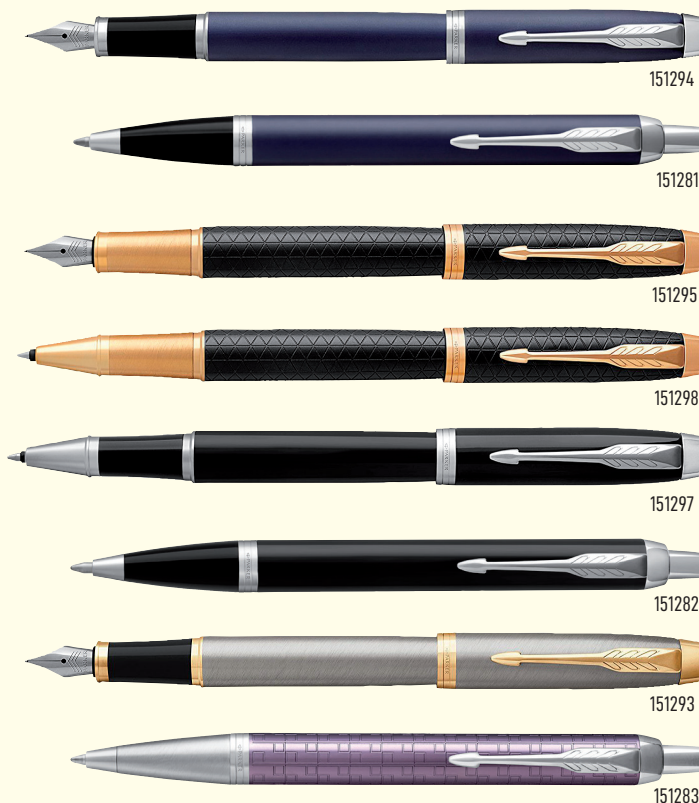

COLECCIÓN IM

Un compañero ideal con un potencial sin límites, el modelo IM es, a la vez, sofisticado y de un notable diseño. El resistente plumín de acero inoxidable y su acabado reflejan el legado de Parker, cada detalle ha sido finamente diseñado para proporcionar una experiencia de escritura de plena confianza en toda la colección.

NOVEDAD