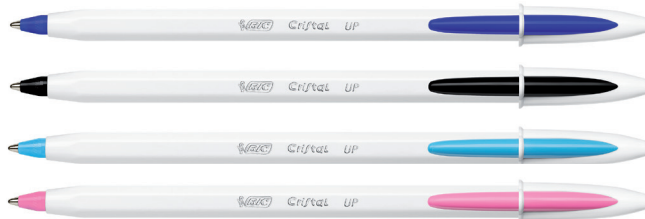

TINTAS	Tinta base de aceite: la tinta clásica de siempre más densa y de secado rápido, que proporciona una escritura suave, fluida y de larga duración.
	Tinta líquida: tinta y trazo fluidos y rápidos. En rotuladores y marcadores. Colores vivos y duraderos.
	Tinta gel: mezcla de tinta de aceite y de tinta líquida. Escritura suave y luminosa. Colores brillantes.
PUNTAS	Punta de bola: punta de gran resistencia. El roce de la bola con el papel dosifica el flujo de tinta.
	Punta de aguja: punta metálica fina para trazos muy precisos. Con regulador que controla la salida de la tinta.
	Punta cónica: punta metálica triangular para trazos medios. Se encuentra en bolígrafos y rollers.
	Punta de fibra: trazo blando de escritura. Es la que llevan los marcadores. La tinta se empapa en el algodón.

BIC®

RECOMENDADO

CÓD.	COLOR	↓
92385	AZUL	50
92384	NEGRO	50
92383	ROJO	50
92382	VERDE	50
63374	SURTIDO*	1

* Bolsa de 5 uds: 2 azules, 1 negro, 1 rojo y 1 verde.

BOLÍGRAFO CRISTAL

Bolígrafo de escritura media. Cuerpo transparente que permite ver el nivel de la tinta. Capuchón ventilado y tapón del color de la tinta. Certificado ecológico NF. Garantiza 3 km de escritura. Punta de 1 mm. Trazo de 0,4 mm.

BOLÍGRAFOS DE TINTA DE ACEITE

CÓD.	COLOR
00803	AZUL
00806	NEGRO
00805	ROJO

BOLÍGRAFO NARANJA

Bolígrafo de escritura fina de alta precisión. Cuerpo clásico en color naranja y capuchón ventilado y tapón del color de la tinta. Tinta de calidad, secado rápido y escritura suave. Punta de 0,8 mm. Trazo de 0,3 mm.

X-LARGE

CÓD.	COLOR
43668	AZUL
43669	NEGRO

BOLÍGRAFO CRISTAL LARGE

Bolígrafo de escritura media. Cuerpo transparente que permite ver el nivel de tinta. Capuchón ventilado y tapón del color de la tinta. Punta de 1,6 mm. Trazo de 0,6 mm.