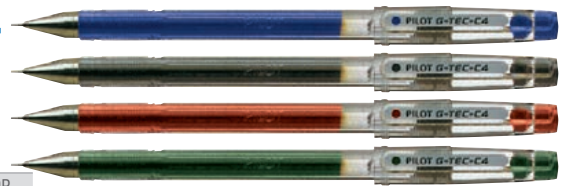

CÓD.	COLOR
20892	AZUL
20893	NEGRO
20894	ROJO
73933	SEPIA
20895	VERDE

BOLÍGRAFO G-TEC-C4

Bolígrafo con tinta gel. Cuerpo de plástico transparente que permite calcular el nivel de la tinta. Punta de aguja. Rotulador único para escritura fina. Punta de 0,4 mm. Trazo de 0,2 mm.

CÓD.	COLOR	12
153777	AZUL	12
153778	NEGRO	12
153779	ROJO	12
153780	VERDE	12
153781	SURTIDOS	1

BOLÍGRAFO GELOCITY ILLUSION

Bolígrafo con tinta de gel. Tinta borrable con tecnología termosensible. Escritura suave y cómodo grip de goma. Punta 0,7 mm y trazo 0,3 mm.