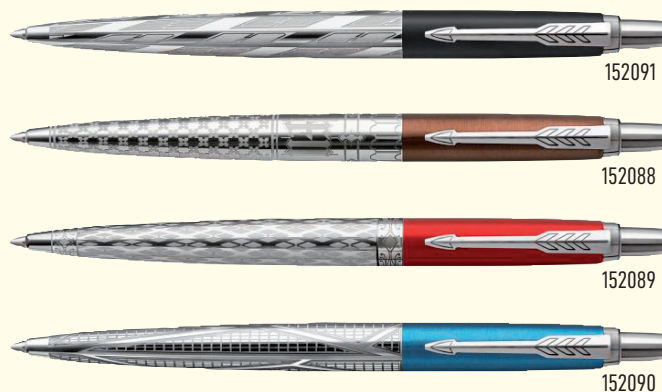

CÓD.	COLOR
152091	NEGRO MATE
152088	BRONCE
152089	ROJO BRILLANTE
152090	AZUL TURQUESA

BOLÍGRAFO SPECIAL LONDON

Colección de edición especial. Los capuchones están disponibles en: negro mate, bronce, rojo brillante y azul turquesa. Cuerpo de acero inoxidable grabado a láser con imágenes de la arquitectura de Londres. Acabado en clip brillante en forma de flecha de acero inoxidable. Mecanismo de pulsador. Presentación en blíster.

NOVEDAD