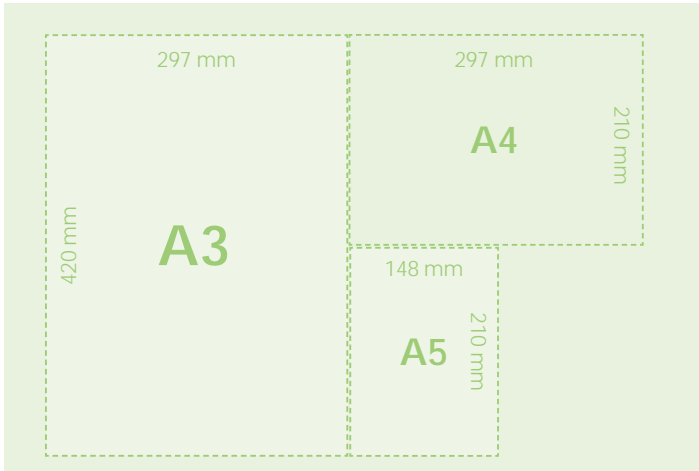

MEDIDAS/FORMATOS PAPEL