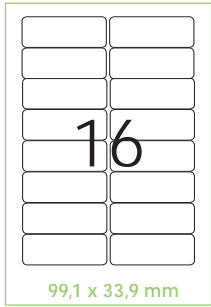

ESQUINAS REDONDEADAS

ESQUINAS RECTAS