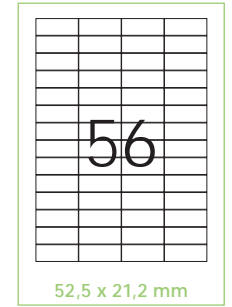

ESQUINAS REDONDEADAS

ESQUINAS RECTAS