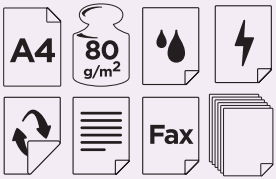

PAPEL MULTIFUNCIÓN 75 g/m². 500 HOJAS

Eco-Eficiencia e²: ecología y economía. Uso eficiente de los recursos. Para impresiones y fotocopias rápidas y libres de atascos. Altas prestaciones. Imprime por ambas caras, tanto en fotocopias como en impresoras ink-jet y láser. Alta calidad tanto en textos como en gráficos.

liderpape

146
blancura