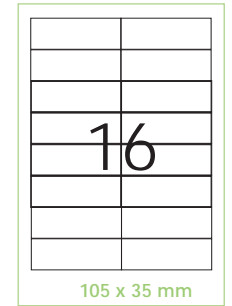

ESQUINAS REDONDEADAS

ESQUINAS RECTAS