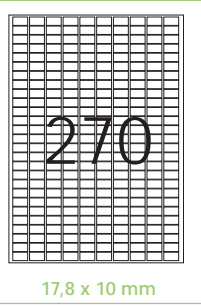

ESQUINAS REDONDEADAS

ESQUINAS RECTAS