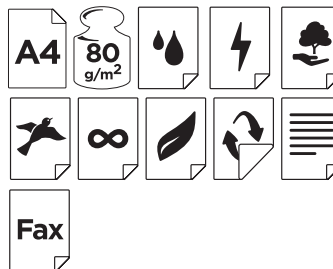

PAPEL MULTIFUNCIÓN UNIVERSAL 80 g/m². 500 HOJAS

100% garantizado en todos los equipos de oficina. 99,99% libre de atascos. Gran versatilidad para uso diario. Excelente calidad de copia/impresión. Ideal para aplicaciones en B/N y color. Alta opacidad y calibre para aplicaciones a doble cara. Secado rápido y correcta absorción de la tinta.

NAVIGATOR
Office Paper Solutions

169
blancura