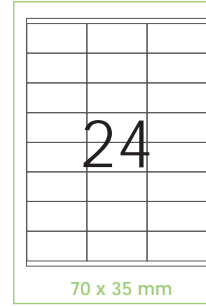

ESQUINAS REDONDEADAS

ESQUINAS RECTAS