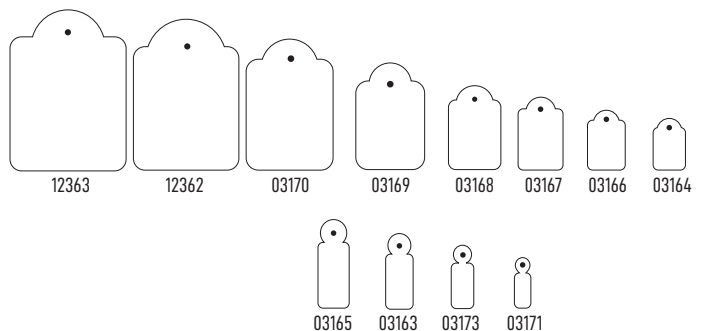

ETIQUETAS COLGANTES

Etiquetas rectangulares colgantes de cartulina en color blanco. Se suministran con cuerda para fijarlas al objeto deseado.

Unidad mínima de venta • Los códigos en color verde permiten apertura de envase • Sin especificación = venta unitaria sin condiciones.