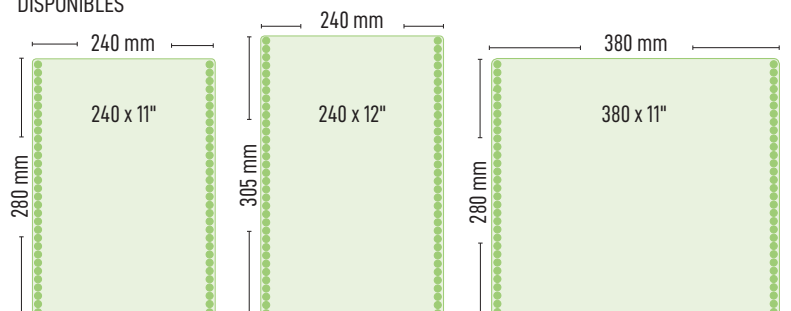

FORMATOS DISPONIBLES