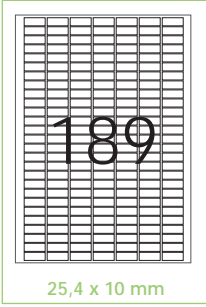

ESQUINAS REDONDEADAS

ESQUINAS RECTAS