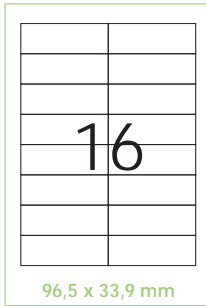

ESQUINAS REDONDEADAS

ESQUINAS RECTAS