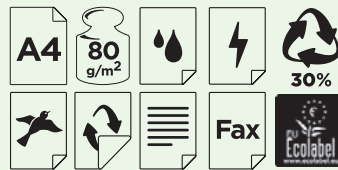

PAPEL MULTIFUNCIÓN ECO-LOGICAL 75 g/m². 500 HOJAS A4

Garantía de sustitución de producto para lograr el 100% de satisfacción al usuario final. Este nuevo papel asocia una calidad premium a una reducción significativa de los recursos naturales utilizados en su producción. Formato Din A4.

NAVIGATOR
Office Paper Solutions

150
blancura