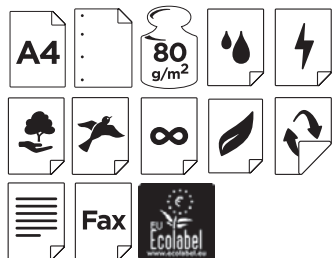

ÍNDICE DE SÍMBOLOS

Producido sin cloro elemental

Bosque industrial

Vida de archivo 200 años

Calidad garantizada por Soporcel

Fotocopia a una y doble cara

Esquinas rectas

Esquinas redondas

Uso apto para copadoras

Impresora láser

Impresoras ink-jet

Fax Uso apto para fax

Gran volumen

Producto ecológico

PAPEL MULTIFUNCIÓN

NAVIGATOR
Office Paper Solutions

169
blancura

NAVIGATOR
Office Paper Solutions

169
blancura