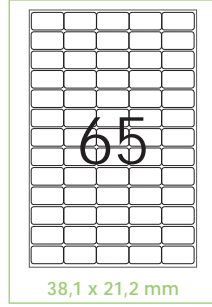

ESQUINAS REDONDEADAS

ESQUINAS RECTAS