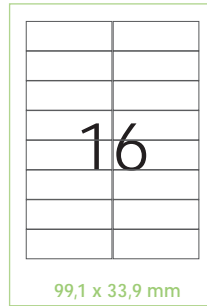

ESQUINAS REDONDEADAS

ESQUINAS RECTAS